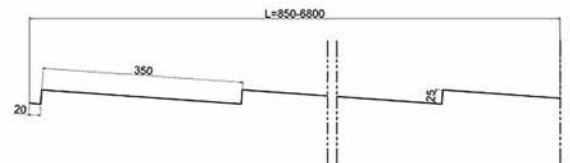

## ТЕХНИЧЕСКИЕ ХАРАКТЕРИСТИКИ

Высота профиля (общая)	43 мм
Шаг волны	350 мм
Полезная ширина	1 130 мм
Полная ширина	1 190 мм
Максимальная длина	6 800 мм
Минимальная длина	850 мм
Толщина материала	0,5 мм
Вес	4,8 кг/м <sup>2</sup>
Количество цинка	275 г/м <sup>2</sup>
Минимальный уклон	9°