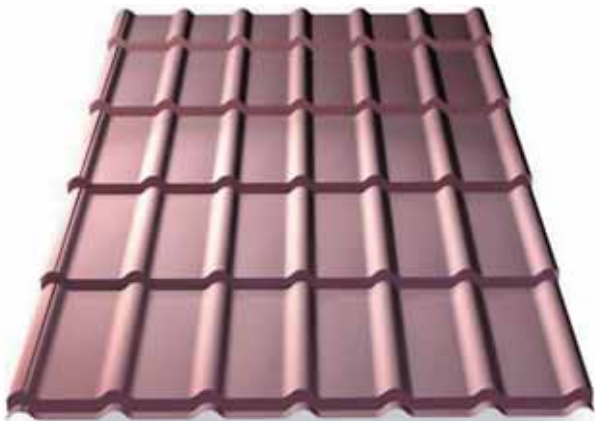

ТЕХНИЧЕСКИЕ ХАРАКТЕРИСТИКИ

Высота профиля (общая)	43 мм
Шаг волны	350 мм
Полезная ширина	1 130 мм
Полная ширина	1 190 мм
Максимальная длина	6 800 мм
Минимальная длина	850 мм
Толщина материала	0,5 мм
Вес	4,8 кг/м²
Количество цинка	275 г/м²
Минимальный уклон	9°