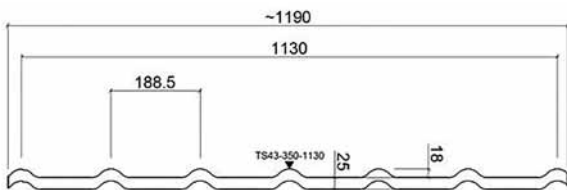

## ТЕХНИЧЕСКИЕ ХАРАКТЕРИСТИКИ

Высота профиля (общая)	43 мм
Шаг волны	350 мм
Полезная ширина	1 130 мм
Полная ширина	1 190 мм
Максимальная длина	6 800 мм
Минимальная длина	850 мм
Толщина материала	0,5 мм
Вес	4,8 кг/м <sup>2</sup>
Количество цинка	275 г/м <sup>2</sup>
Минимальный уклон	9°