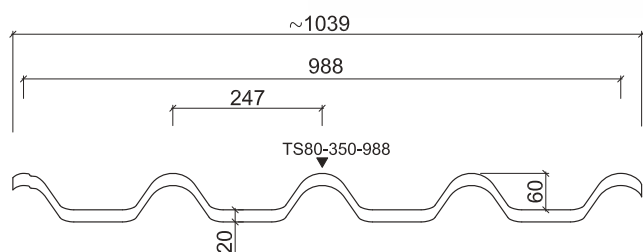

НОВИНКА

RUUKKI
Building your tomorrow.

Технические данные

Наименование	Armorium™
Код	TS80-350-988
Общая высота	80 мм
Шаг волны	350 мм
Полезная ширина	988 мм
Общая ширина	1039 мм
Минимальная длина	800 мм
Максимальная длина	8200 мм
Минимальный уклон	9° (1:4)
Товарная единица	м ²