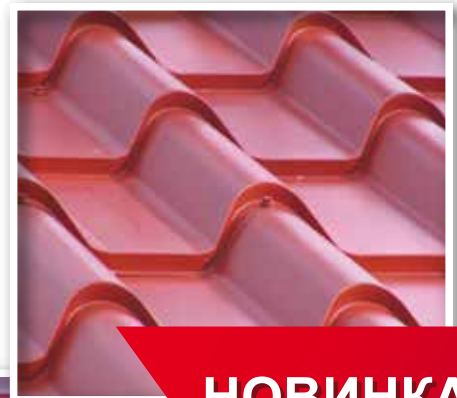

RUUKKI ARMORIUM

КОГДА ВАШ ВЫБОР – ЛУЧШАЯ СРЕДИ КРОВЕЛЬ!

Ruukki Armorium™ – это невиданная роскошь в сфере кровель.

Уникальный дизайн с массивными волнами, неповторимый внешний вид.

Кровли зданий и особняков нуждаются в более выразительном профиле. Дизайн профиля Ruukki Armorium™ наилучшим образом подчеркивает их эстетику и красоту.

Как и все кровли Ruukki, профиль Armorium™ разработан по высочайшим стандартам качества, чтобы сделать Вашу жизнь свободной от забот.

Сферы применения

- реконструкция дач, вилл, коттеджей, особняков
- таун-хаузы
- жилые одно- и многоэтажные здания
- гостиницы и рестораны, и все строения, где нужна кровля