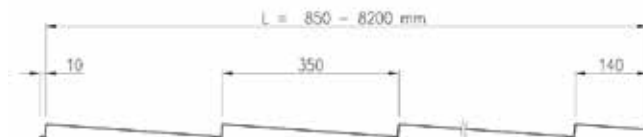

НОВИНКА

RUUKKI
Building your tomorrow.

Технические данные

Наименование	Armorium™
Код	TS80-350-988
Общая высота	80 мм
Шаг волны	350 мм
Полезная ширина	988 мм
Общая ширина	1039 мм
Минимальная длина	800 мм
Максимальная длина	8200 мм
Минимальный уклон	9° (1:4)
Товарная единица	м ²

Вид спереди

Вид сбоку

Наименование	Толщина материала (мм)	Вес (кг/м ²)	Покрытие	Минимальное количество цинка (г/м ²)
Armorium™				
Premium	0,50	5,3	Pural Matt	275
Plus	0,50	5,3	Purex	275

Доступные цвета

Темно-зеленый	RR11
Темно-серый	RR23
Красный	RR29
Темно-коричневый	RR32
Черный	RR33
Черепичный	RR750
Баклажанный бархат	RR779
Красное вино	RR798
Шоколадный	RR887